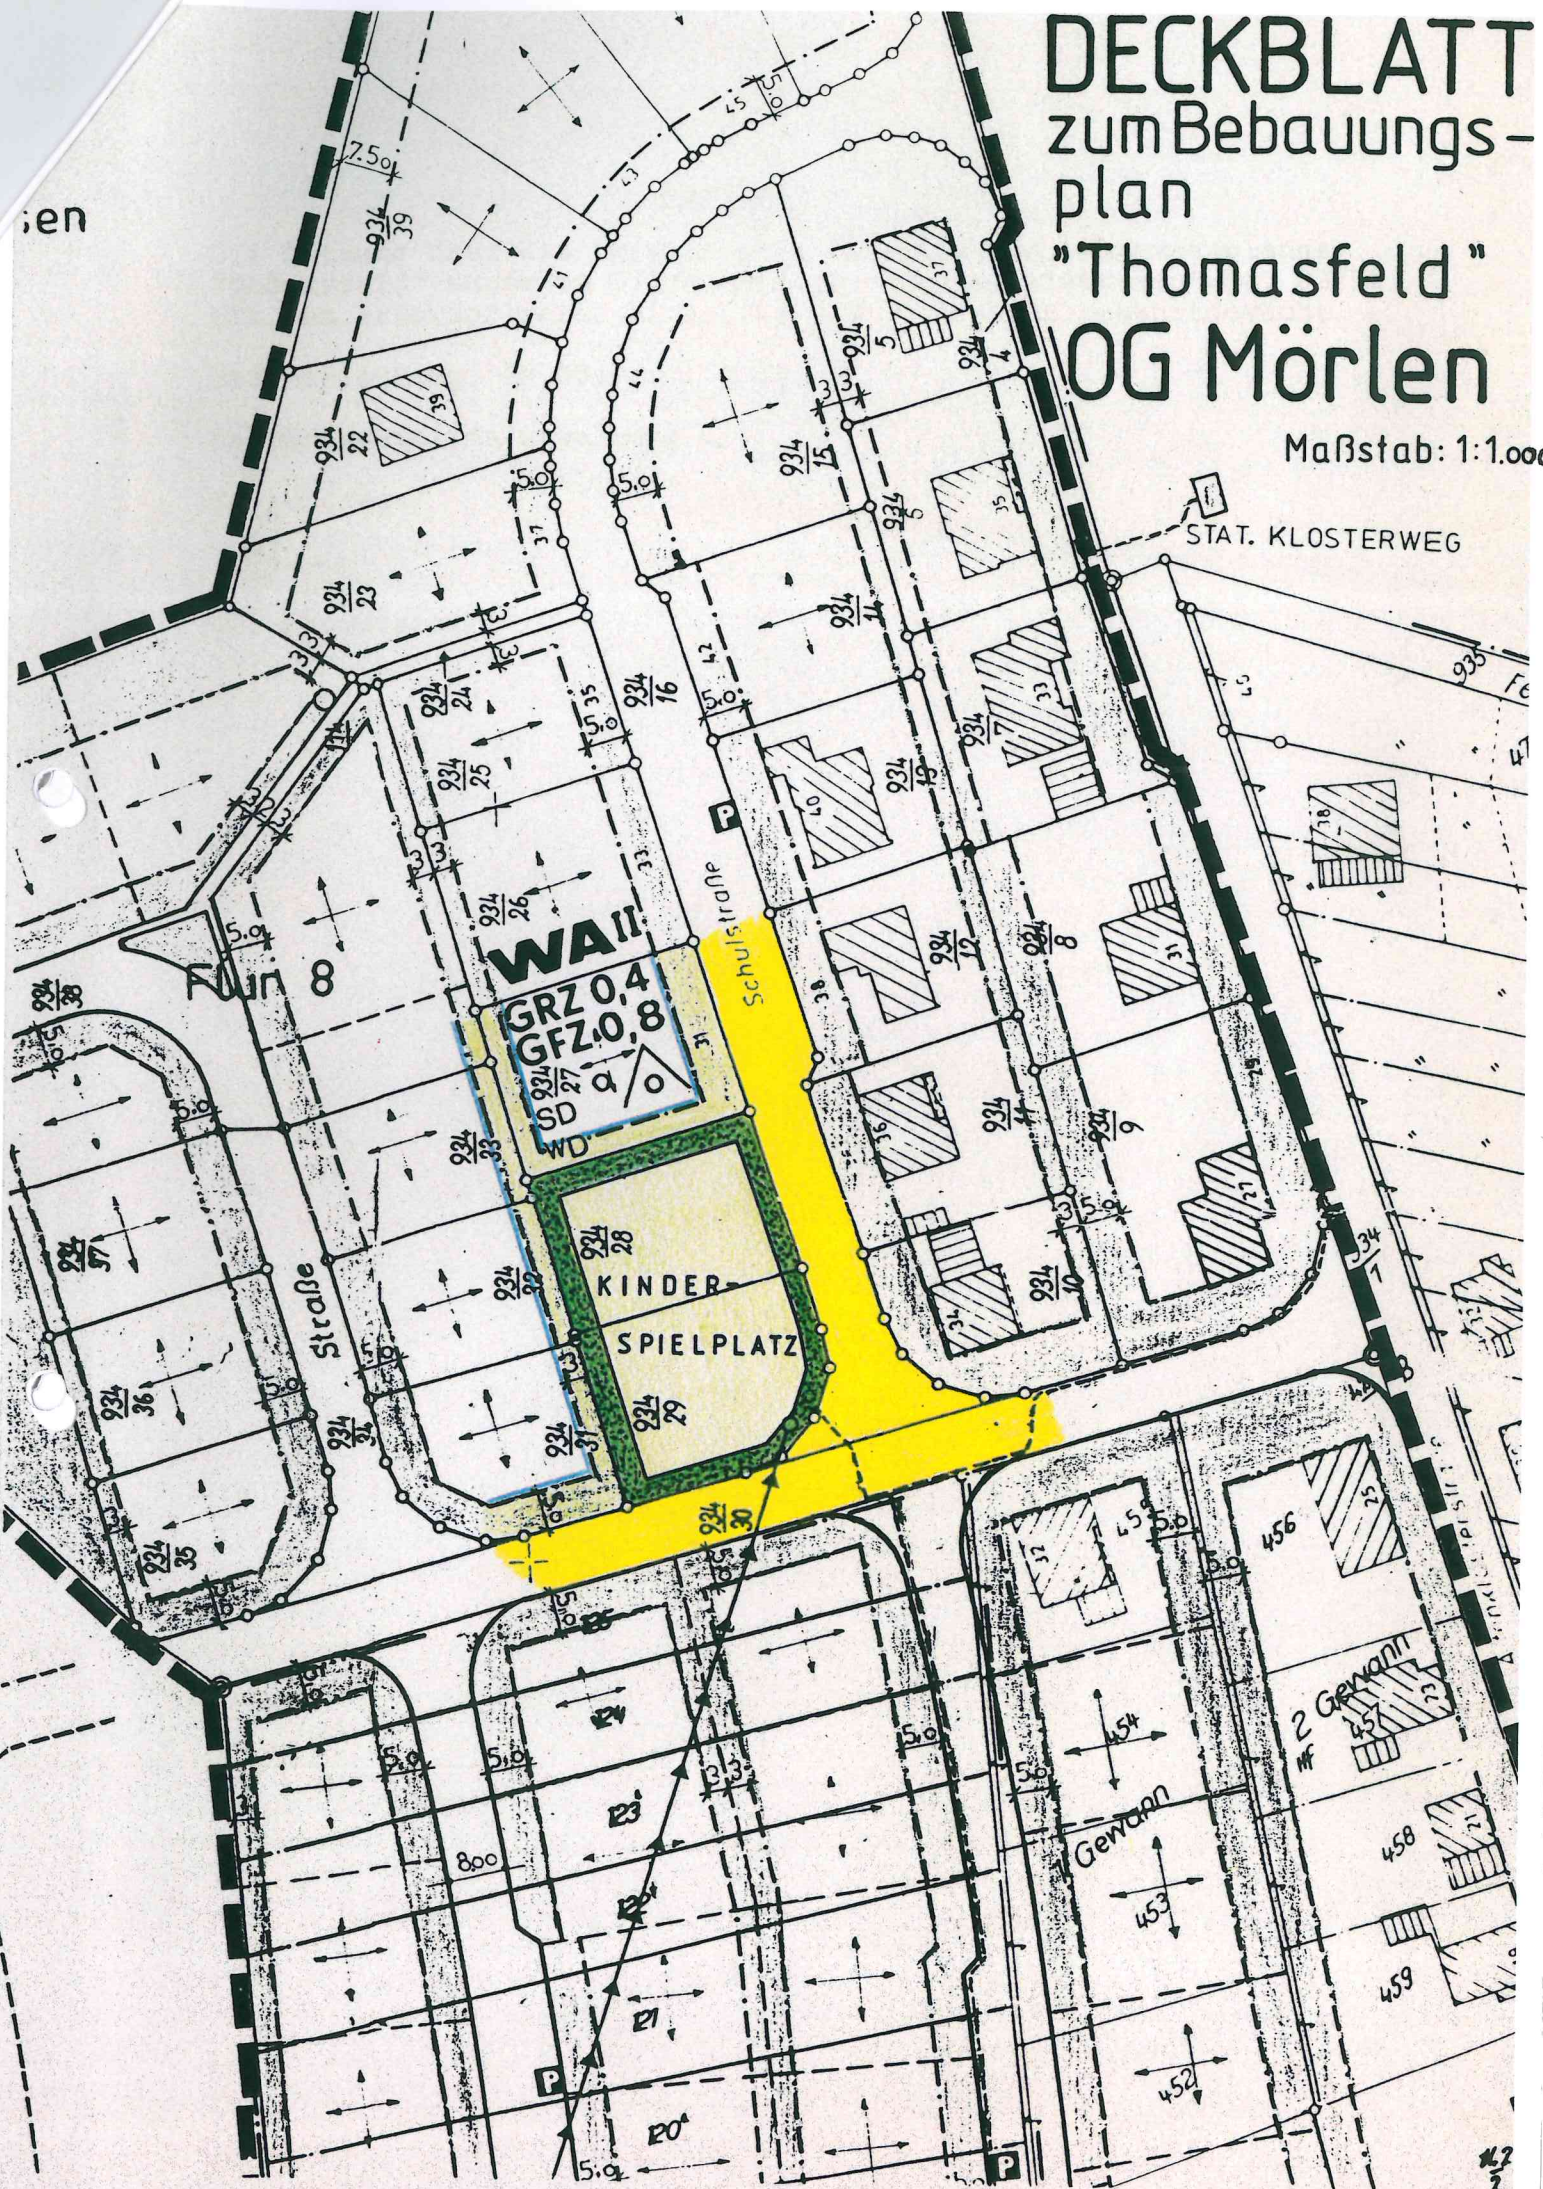

DECKBLATT zum Bebauungs- plan "Thomasfeld" OG Mörten

Maßstab: 1:1.000

ien

STAT. KLOSTERWEG

Strasse

WALL

GRZ 0,4
GFZ 0,8
WD

Schulstrafe

KINDER
SPIELPLATZ

Gewann

2 Gewinn

P

P

1/2
2